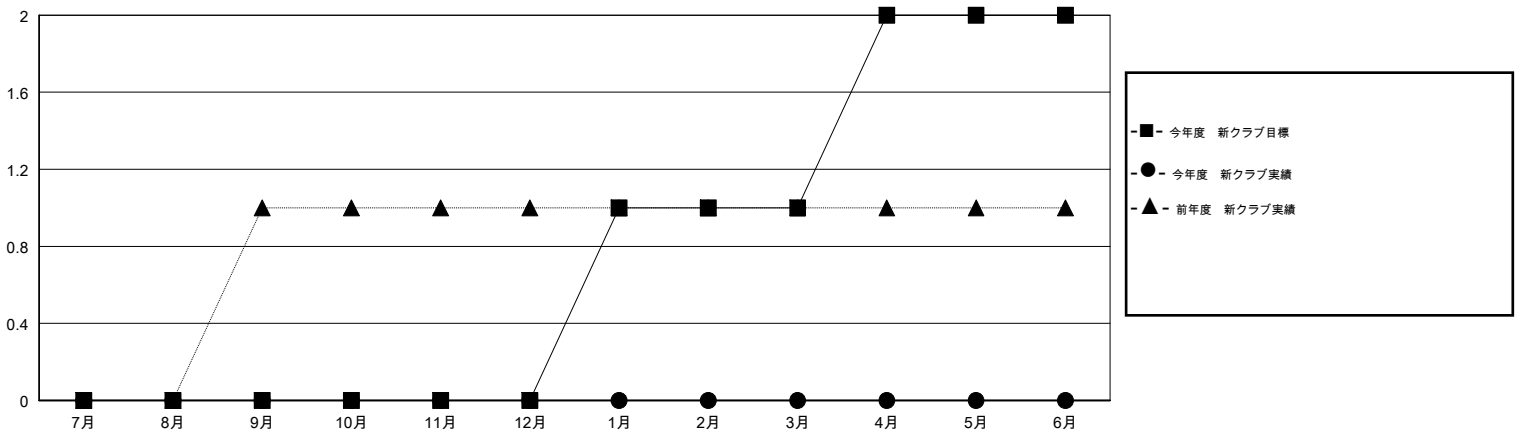

# MONTHLY MEMBERSHIP PROGRESS REPORT

District 336 B

Results as of: 05/31/2019

GMT: MASAYOSHI MARUYAMA, YASUHISA NAKAMURA

地域 JAPAN

GMT会則地域

クラブ			
結果 : 2018-2019			
四半期	新クラブ目標	新クラブ	解散クラブ
7月/8月/9月	0	0	0
10月/11月/12月	0	0	2
1月/2月/3月	1	0	0
4月/5月/6月	1	0	0

名			
結果 : 2018-2019			
四半期	会員純増目標	会員増強実績	退会者(転籍を含む) 実際
7月/8月/9月	10	63	59
10月/11月/12月	10	43	78
1月/2月/3月	30	53	57
4月/5月/6月	30	35	20

新クラブ目標及び実績累計

会員目標及び実績累計

解散クラブ: 2	61 CLUBS OF 94 一名以上の新会員を登録	<b>男女別</b>
退会者		男性 2,500 (81.99%)
物故会員 24		女性 549 (18.01%)
クラブ解散 23		女性%年度目標: 5%
その他 167	<a href="#">会員累計データを見るには、ここをクリック</a>	世帯主/家族会員合計 617
合計 214		国際会費半額の家族会員 329