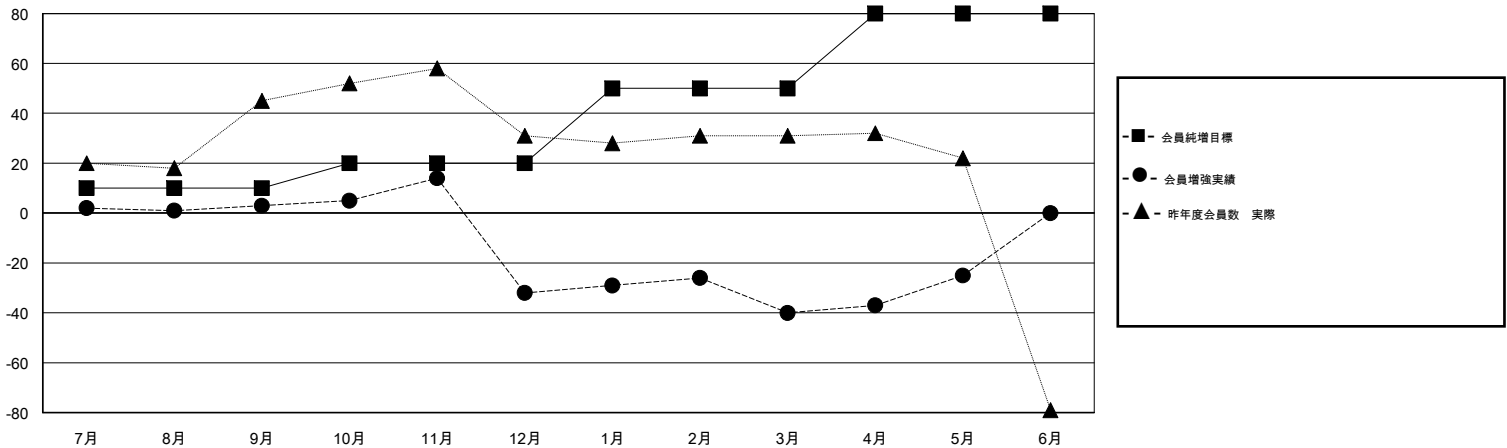

# MONTHLY MEMBERSHIP PROGRESS REPORT

District 336 B

Results as of: 05/31/2019

GMT: MASAYOSHI MARUYAMA, YASUHISA NAKAMURA

地域 JAPAN

GMT会則地域

クラブ			
結果 : 2018-2019			
四半期	新クラブ目標	新クラブ	解散クラブ
7月/8月/9月	0	0	0
10月/11月/12月	0	0	2
1月/2月/3月	1	0	0
4月/5月/6月	1	0	0

名			
結果 : 2018-2019			
四半期	会員純増目標	会員増強実績	退会者(転籍を含む) 実際
7月/8月/9月	10	63	59
10月/11月/12月	10	43	78
1月/2月/3月	30	53	57
4月/5月/6月	30	35	20

新クラブ目標及び実績累計

会員目標及び実績累計

解散クラブ: 2	61 CLUBS OF 94 一名以上の新会員を登録	<b>男女別</b>
退会者		男性 2,500 (81.99%)
物故会員 24		女性 549 (18.01%)
クラブ解散 23		女性%年度目標: 5%
その他 167	<a href="#">会員累計データを見るには、ここをクリック</a>	世帯主/家族会員合計 617
合計 214		国際会費半額の家族会員 329